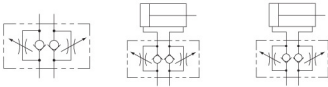

Z2FS 型叠加式双单向节流阀 Modular throttle/check valves

符号 Symbol

■ 选购指南 How to order

Z2FS	-	-	-	-	*
系列号 Series	通径 Size	通径 10: 20= 系列号 20 (20-29 系列内部结构与连接尺寸相同) Unchanged installation and connection dimensions 通径 6, 16, 22: 30= 系列号 30 (30-39 系列内部结构与连接尺寸相同) Unchanged installation and connection dimensions	进口节流 =S Inlet throttle 出口节流 =S2 Outlet throttle 注: 6,10 通径阀进口节流和出口节流的变换, 只要把阀翻转 180° 即可。 Note: if want to exchanged the inlet and outlet throttle of size 6, 10, only reverse the valve 180°	无代号 = 矿物油 None= Mineral oil V= 磷酸酯油 V=Phosp-hate-ester	其它细节 用文字说明 Further detail in clear text